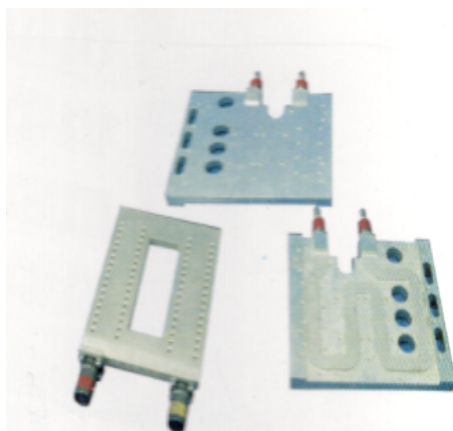

## 高功率开关电源

- 体积小、重量轻，高可靠，具有数字调压、监控和通讯功能，风冷和水冷两种结构。
- 输入：AC 220V / 380V  
50Hz / 400Hz
- 输出：0V ~ 40V / 0 ~ 180A
- 工作效率：≥ 92%

## 系列化高功率冷板

- 散热功率：500W-2000W
- 最大耐压：2.0MPa
- 无泄漏，耐冲击，可快速维护